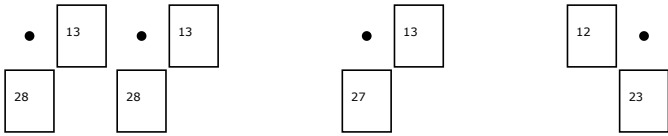

# ♀ Saechs Pokusy v prázdnu

---

*Upřesnitko: Na SV straně najdi dětské hřiště. Na jeho jižním cípu se setkává dřevěný a kovový plot. Hledej v keři u tohoto propojení.*