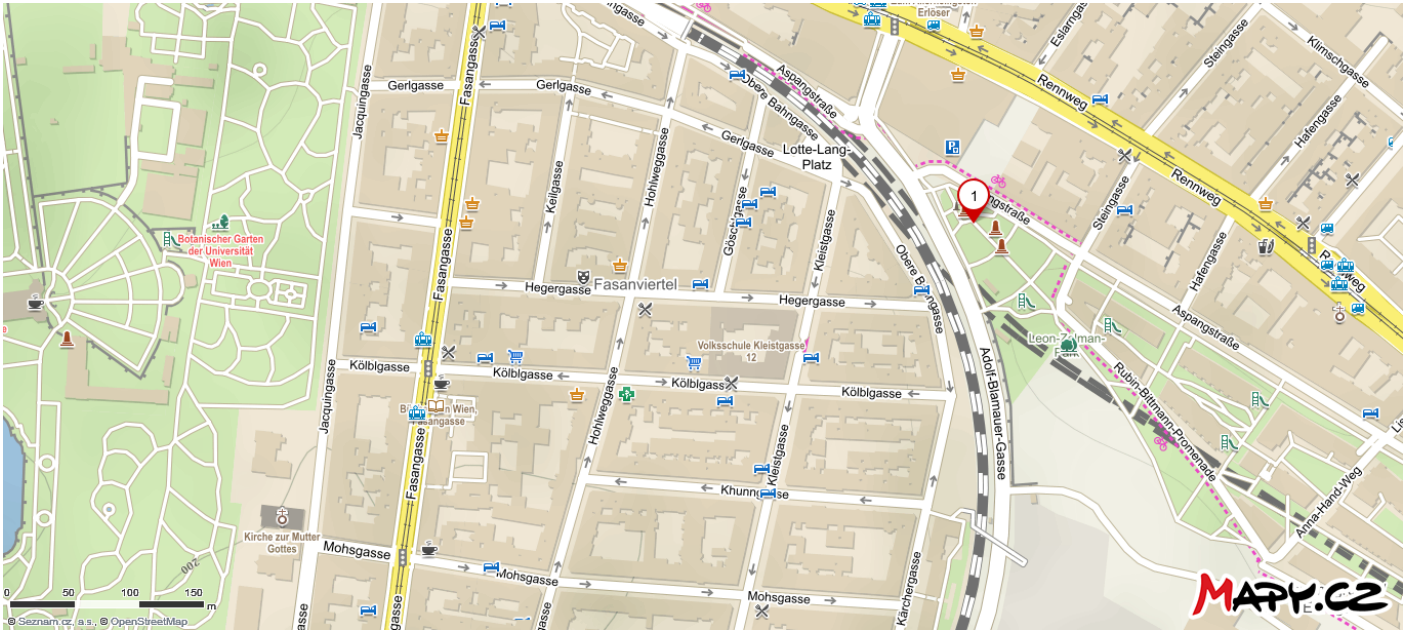

♂ ♀ Poloha prvního stanoviště

První stanoviště najdete v Leon Zelman parku. Hledejte za dlouhou šedivou informační tabulí s mapou Evropy. Hodně štěstí.

♂ ♀ Bonus Znalostní

Heslo: